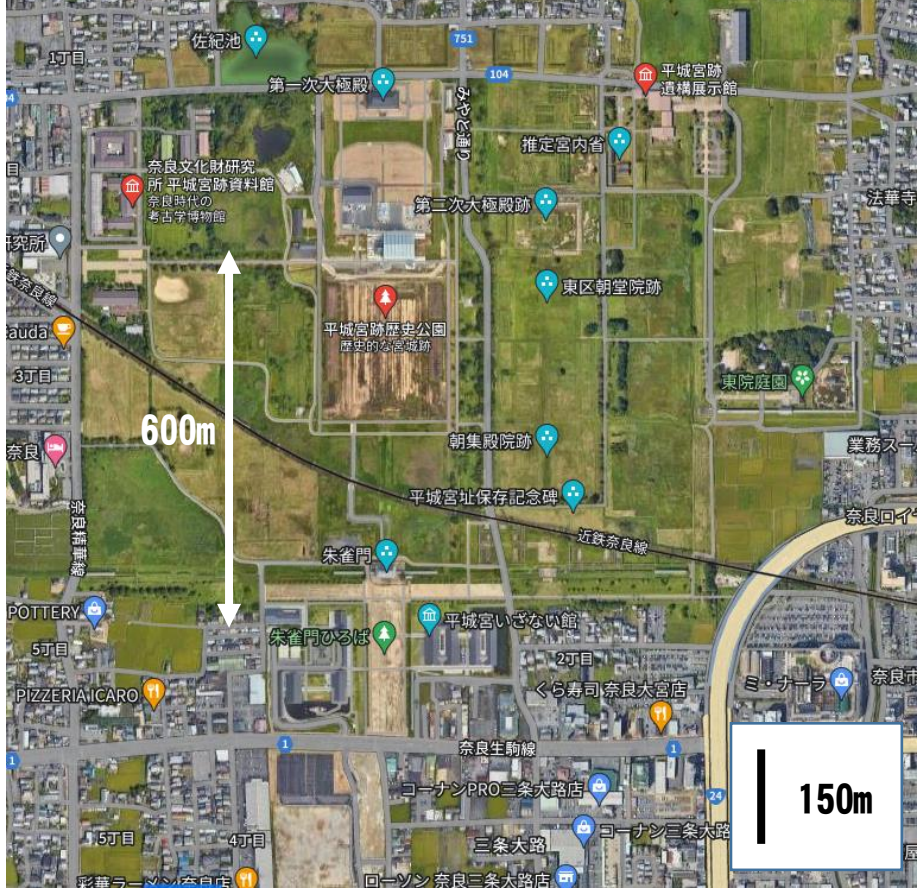

平城宮跡歴史公園

開催期間 [ ]年[ ]月[ ]日 - [ ]年[ ]月[ ]日
会場 [ ]
主催 [ ]
来場者数 [ ]人/日([ ])